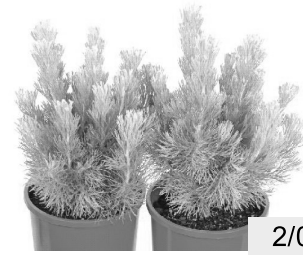

2/05/24

Adenanthos sericeus

140mm - $6.80 - 6x4m, soft silvry fol